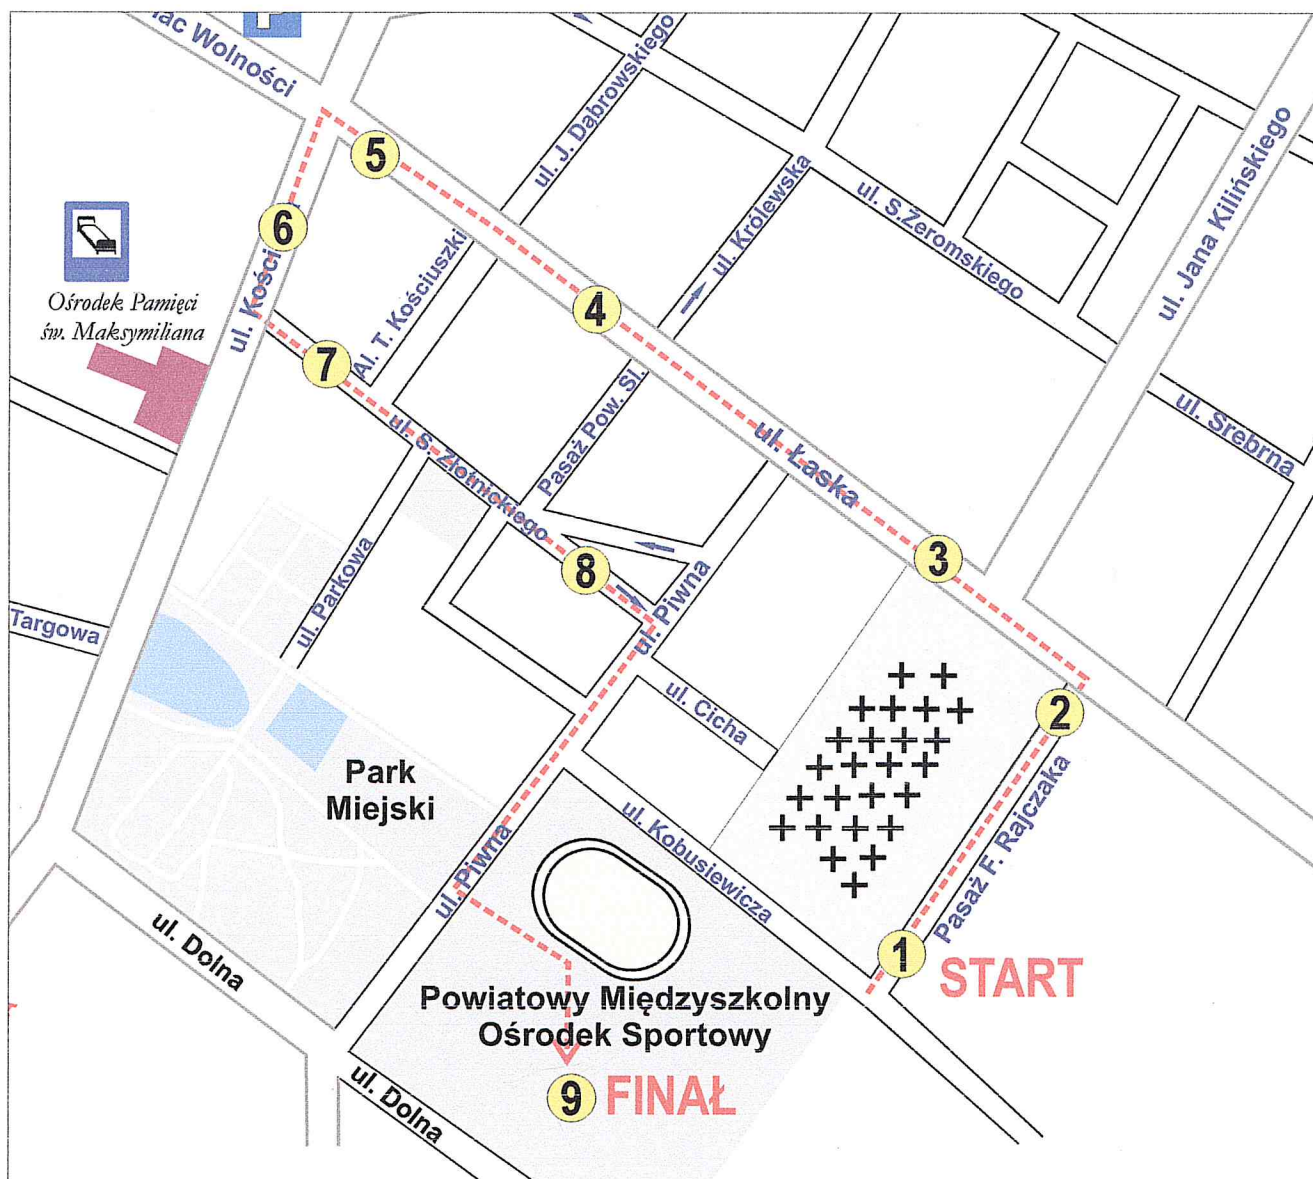

Przemarsz korowodu w dniu 30 czerwca 2017 r.

Miejsca prezentacji zespołów w korowodzie:

1. Pasaż F. Rajczaka obok pomnika
2. Pasaż F. Rajczaka
3. ul. Łaska
4. ul. Łaska
5. ul. Łaska
6. ul. Kościelna
7. ul. Złotnickiego
8. ul. Złotnickiego
9. Przejście ulicą Piwną i wejście bramą od ulicy Piwnej na PMOS