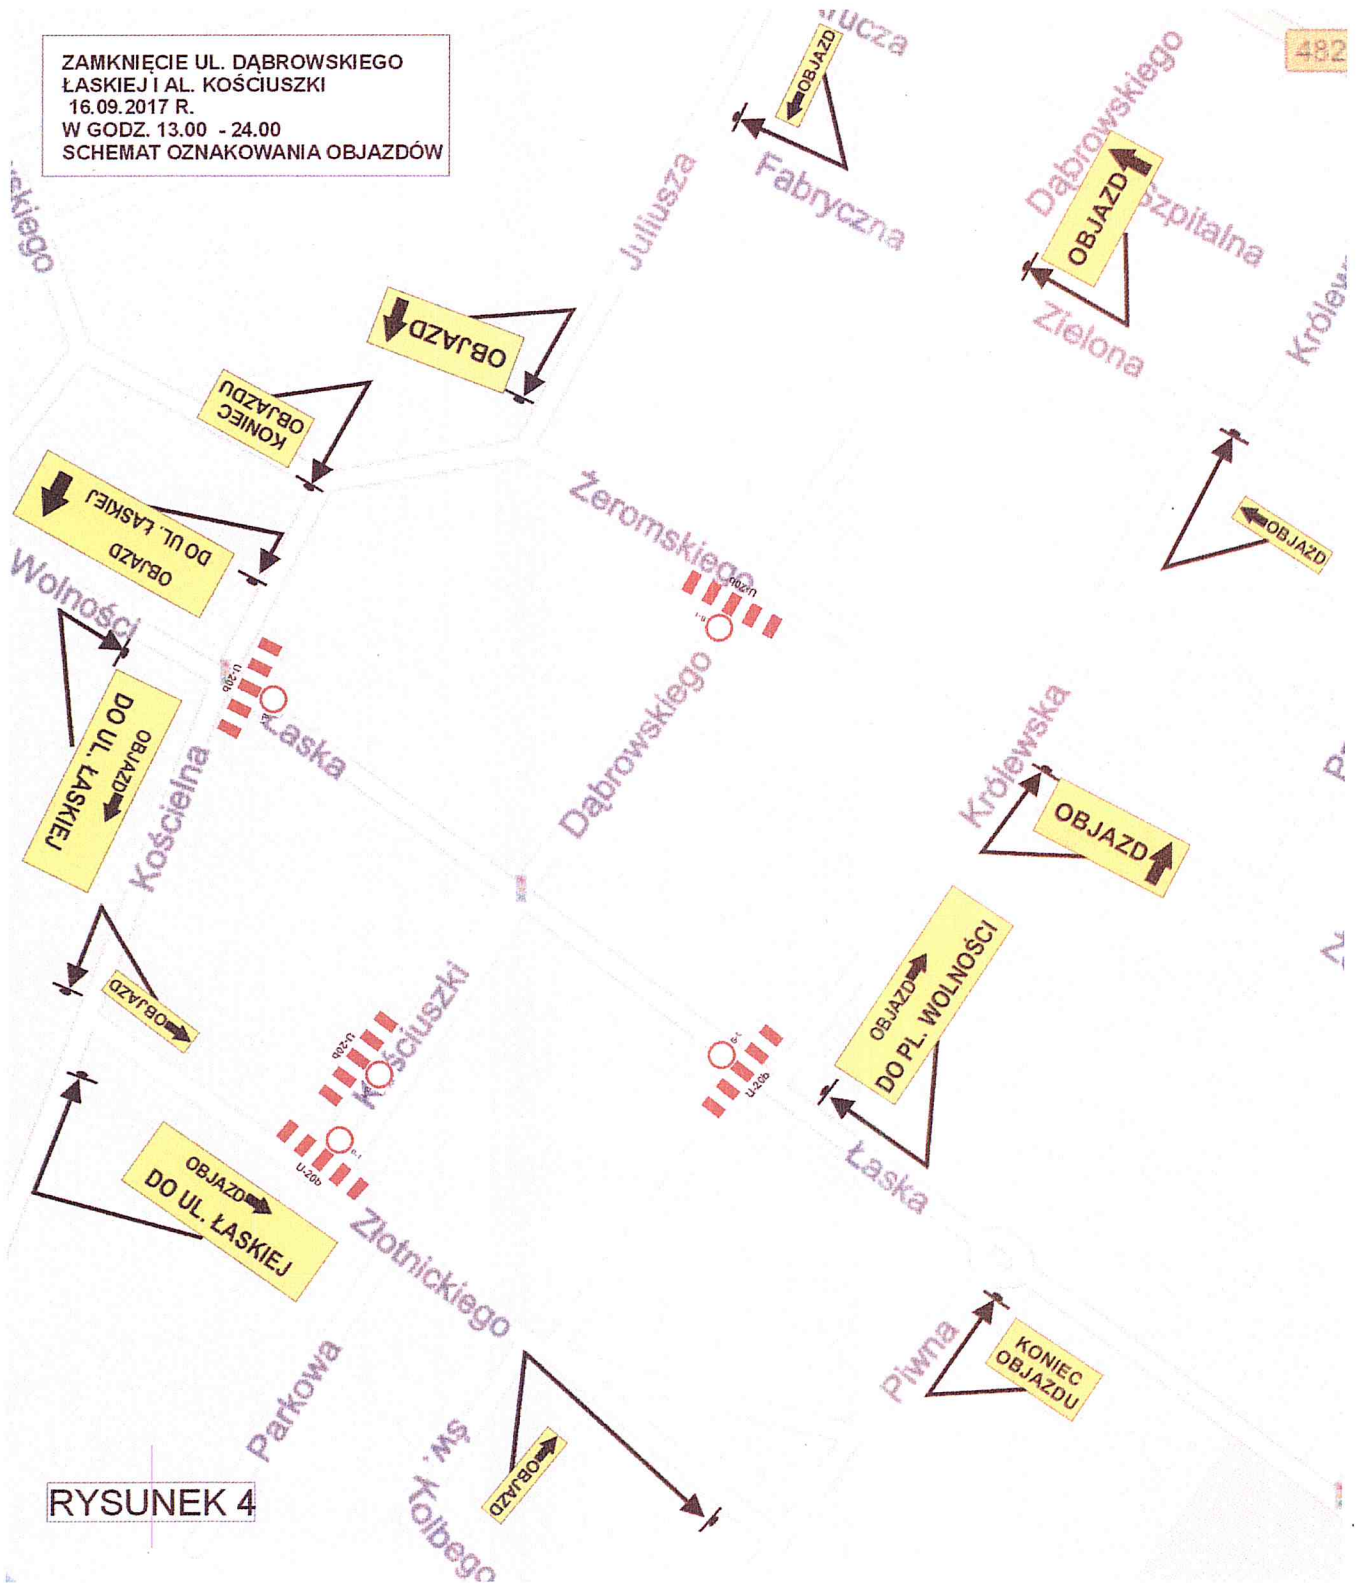

RYSUNEK 1

ZAMKNIĘCIE UL. DĄBROWSKIEGO
OD 15.09.2017 R. GODZ. 16.00
DO 16.09.2017 R. GODZ. 24.00

RYSUNEK 2

ZAMKNIĘCIE AL. KOŚCIUSZKI
16.09.2017 R.
W GODZ. 11.00 - 24.00

RYSunEK 3

ZAMKNIĘCIE UL. DĄBROWSKIEGO
ŁASKIEJ I AL. KOŚCIUSZKI
16.09.2017 R.
W GODZ. 13.00 - 24.00

ZAMKNIĘCIE UL. DĄBROWSKIEGO
ŁASKIEJ I AL. KOŚCIUSZKI
16.09.2017 R.
W GODZ. 13.00 - 24.00
SCHEMAT OZNAKOWANIA OBJAZDÓW

RYSUNEK 4