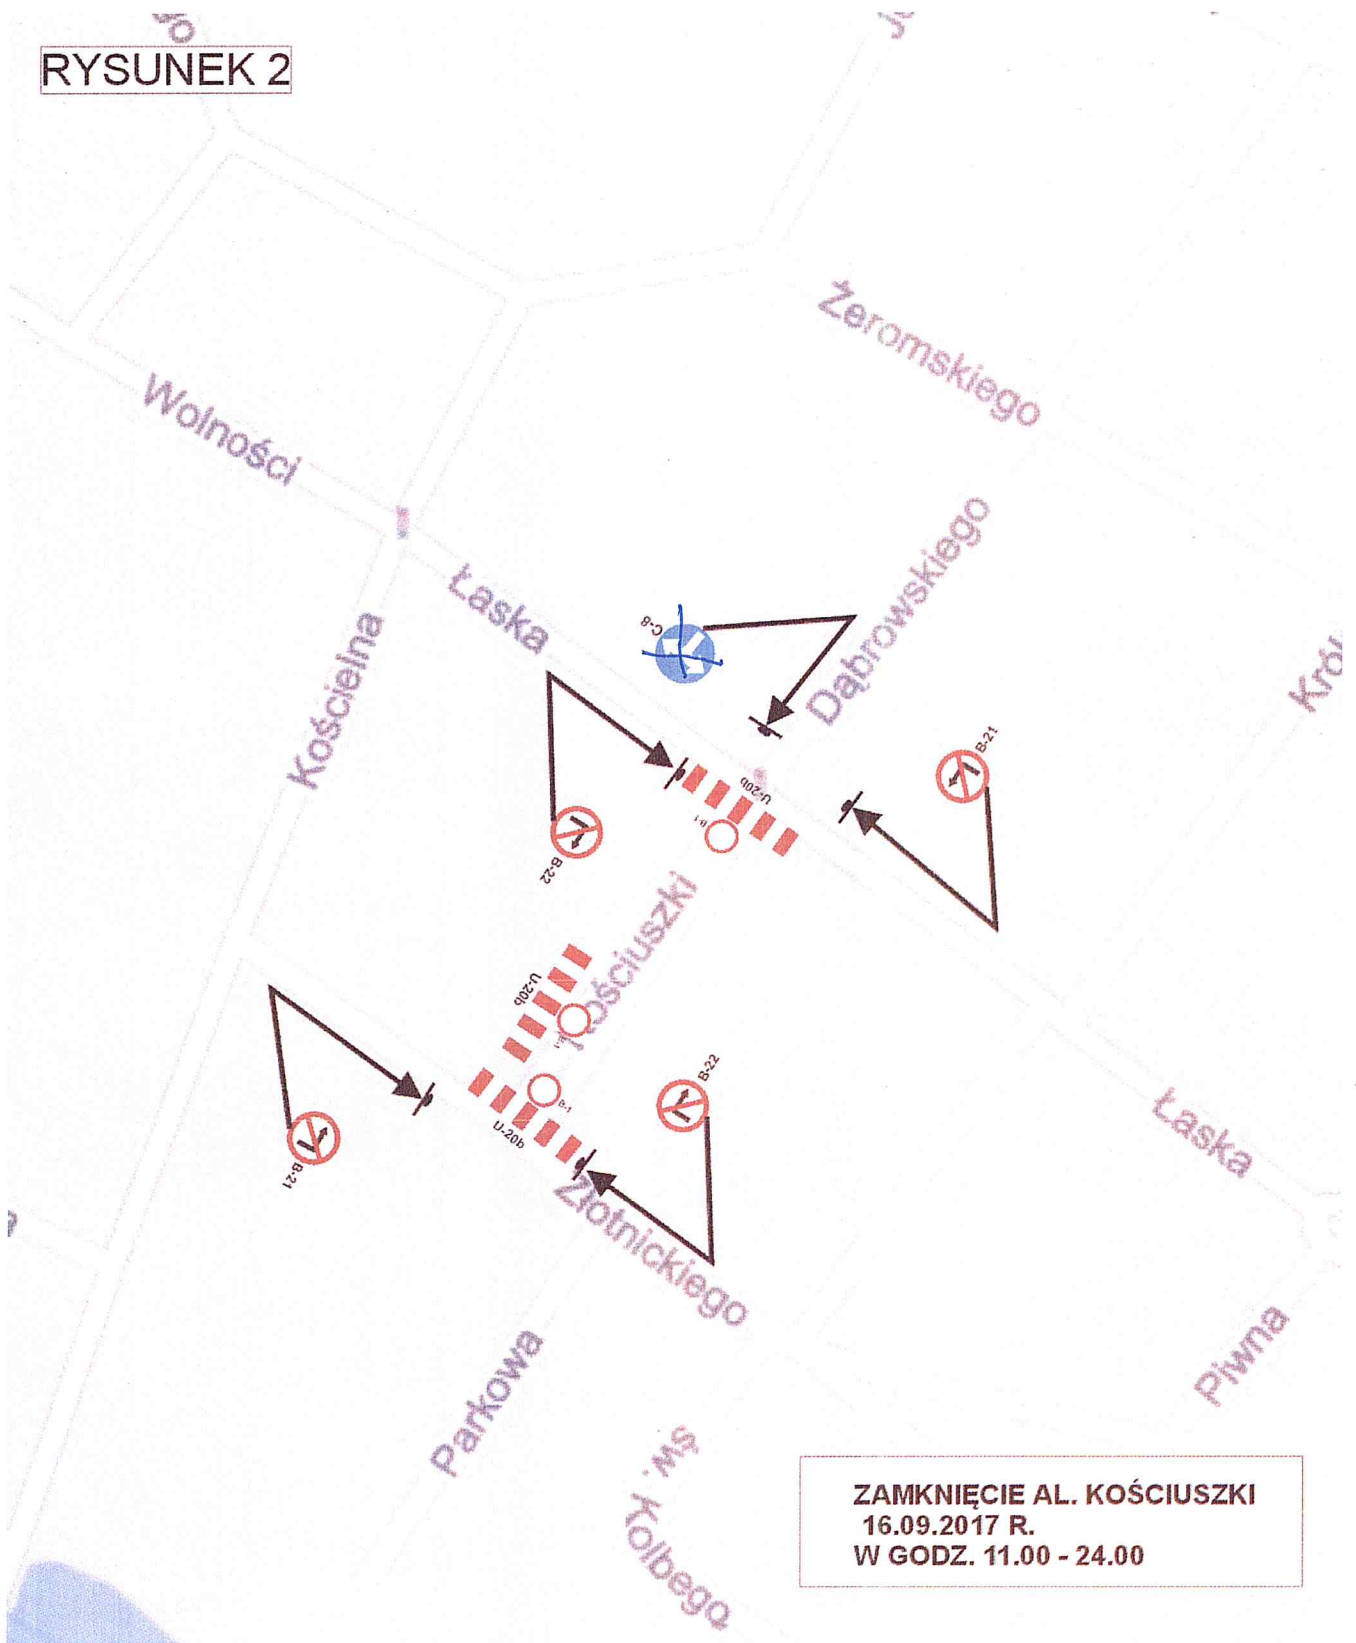

RYSUNEK 1

ZAMKNIĘCIE UL. DĄBROWSKIEGO
OD 15.09.2017 R. GODZ. 16.00
DO 16.09.2017 R. GODZ. 24.00

RYSUNEK 2

ZAMKNIĘCIE AL. KOŚCIUSZKI
16.09.2017 R.
W GODZ. 11.00 - 24.00

RYSunEK 3

ZAMKNIĘCIE UL. DĄBROWSKIEGO
ŁASKIEJ I AL. KOŚCIUSZKI
16.09.2017 R.
W GODZ. 13.00 - 24.00

ZAMKNIĘCIE UL. DĄBROWSKIEGO
ŁASKIEJ I AL. KOŚCIUSZKI
16.09.2017 R.
W GODZ. 13.00 - 24.00
SCHEMAT OZNAKOWANIA OBJAZDÓW

RYSUNEK 4