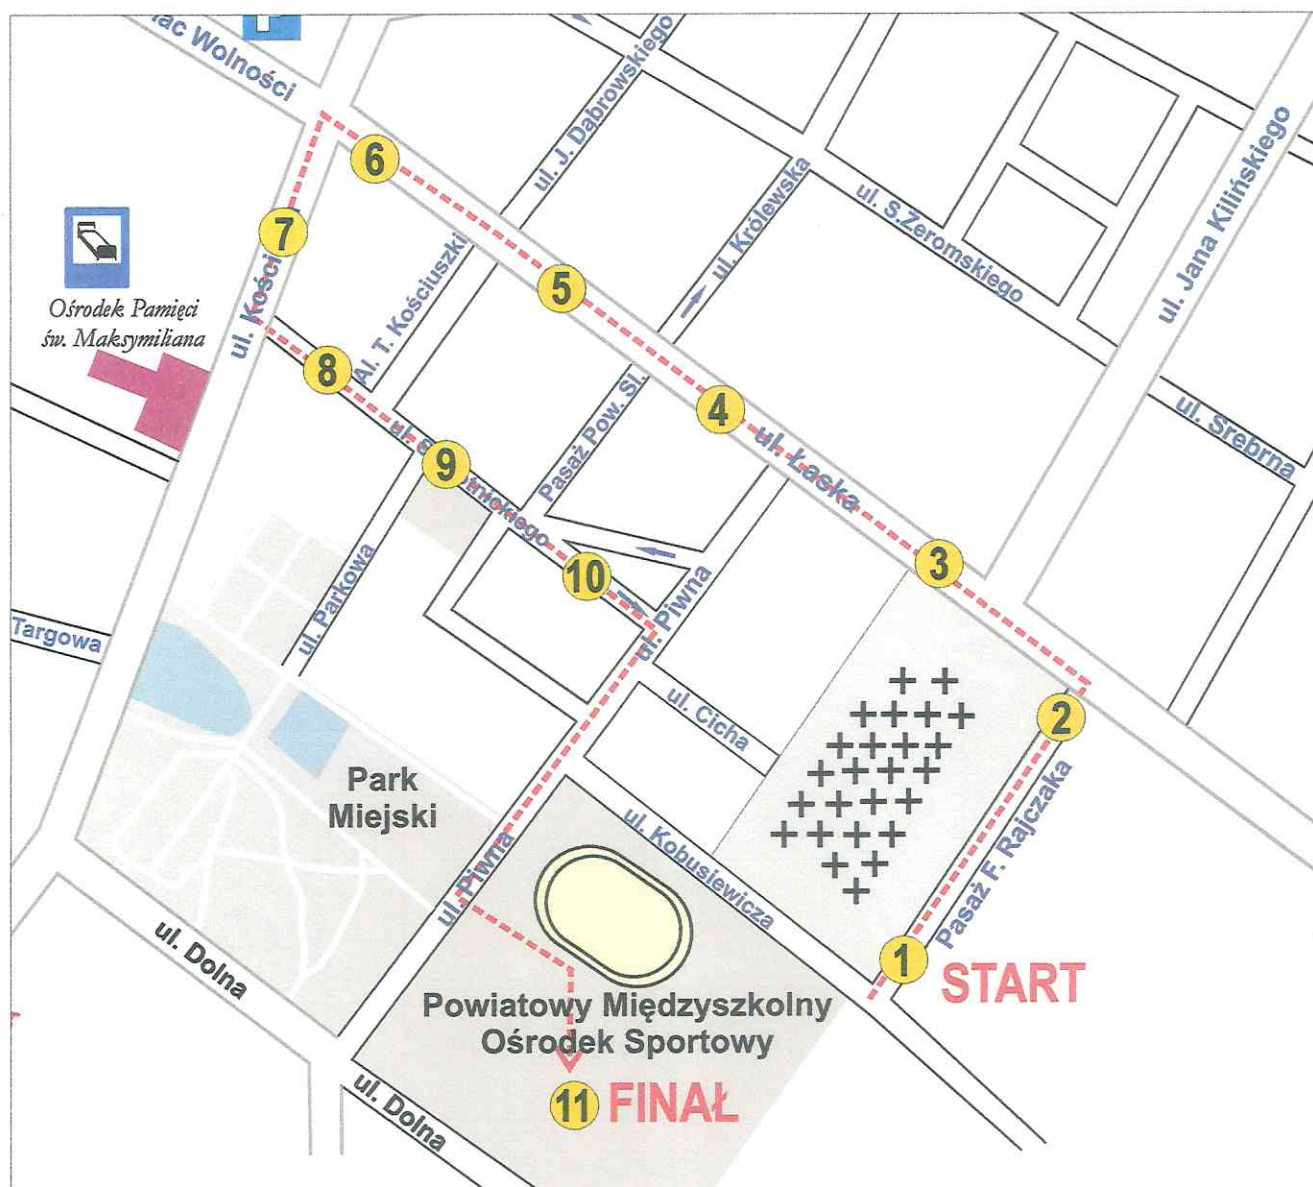

Przemarsz korowodu w dniu 28 czerwca 2019 r.

Miejsca prezentacji zespołów w korowodzie:

1. Pasaż F. Rajczaka obok pomnika
2. Pasaż F. Rajczaka
3. ul. Łaska
4. ul. Łaska
5. ul. Łaska
6. ul. Kościelna
7. ul. Złotnickiego
8. ul. Złotnickiego
9. Przejście ulicą Piwną i wejście bramą od ulicy Piwnej na PMOS