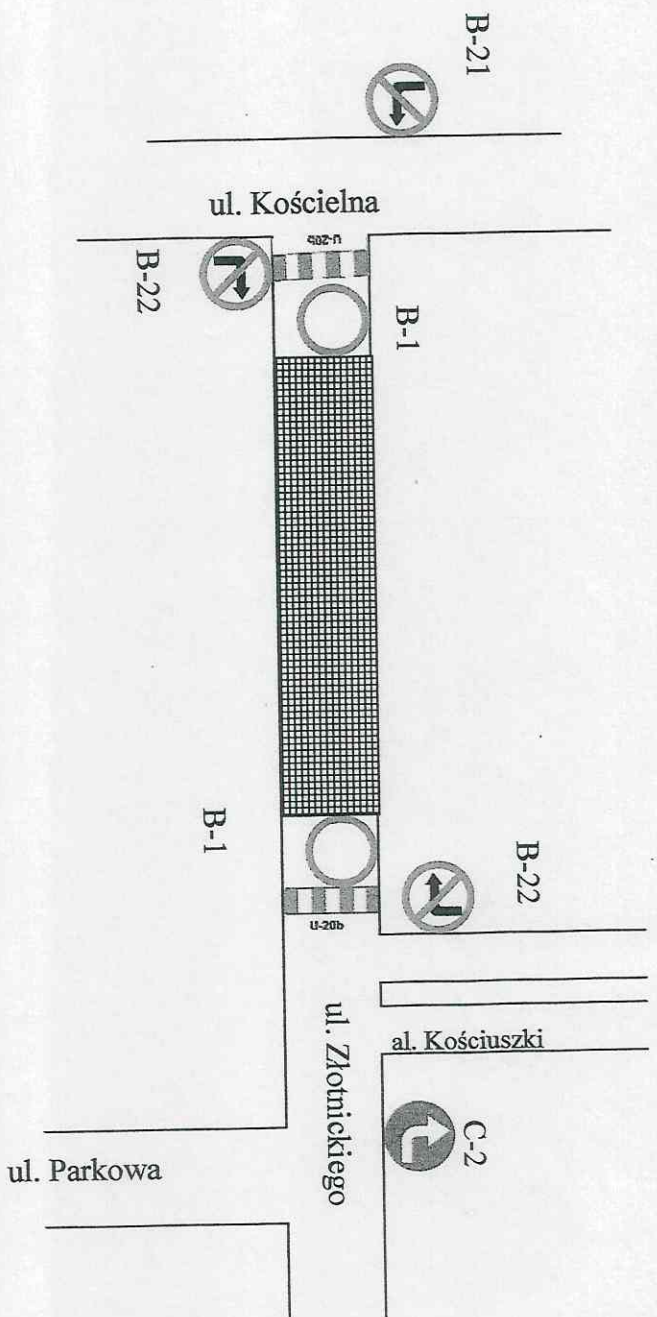

Fot. 1. Trasa przejazdu pojazdów biorących udział w Zlocie Miłośników Motoryzacji „MOTOEzd” w dniu 15 czerwca 2019 r. na terenie Zduńskiej Woli

Trasa przejazdu ulicami:

Mickiewicza, Jasna, Sieradzka, Plac Wolności, Łaska, Jagiełły, Kobusiewicza

LEGENDA

- B-1 - znak drogowy zakaz ruchu w obu kierunkach
- B-21 - znak drogowy zakaz skręcania w lewo
- B-22 - znak drogowy zakaz skręcania w prawo
- C-2 - znak drogowy nakaz jazdy w prawo za znakiem
- U-20b - znak drogowy zapora drogowa
-  - teren czasowo wyłączony z ruchu

Rys. 1. Plan organizacji ruchu i zamknięcia ul. Złotnickiego w Zdunskiej Woli