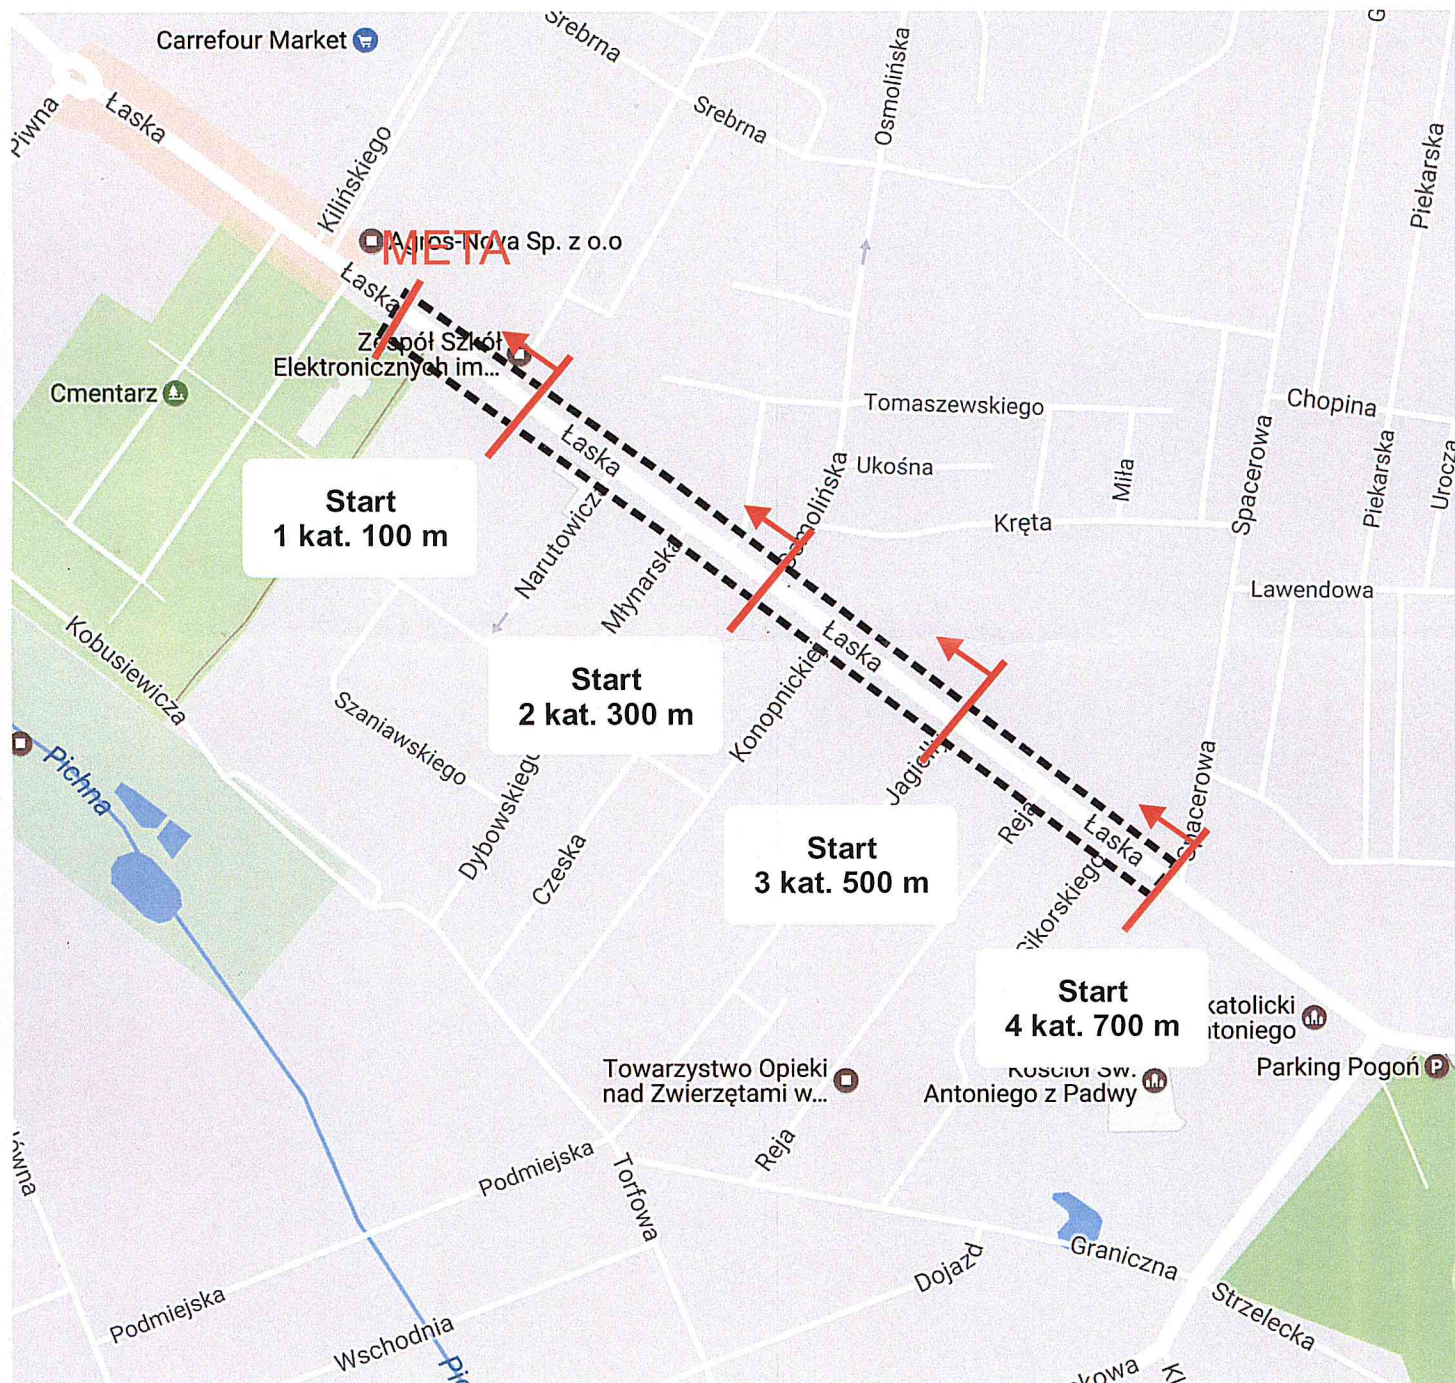

## 9. Mini Wyścig "Solidarności"

Zduńska Wola

28 czerwca 2017 / środa

### Dystanse:

kat. 1	100 m
kat. 2	300 m
kat. 3	500 m
kat. 4	700 m

Materiał techniczny nie do publikowania